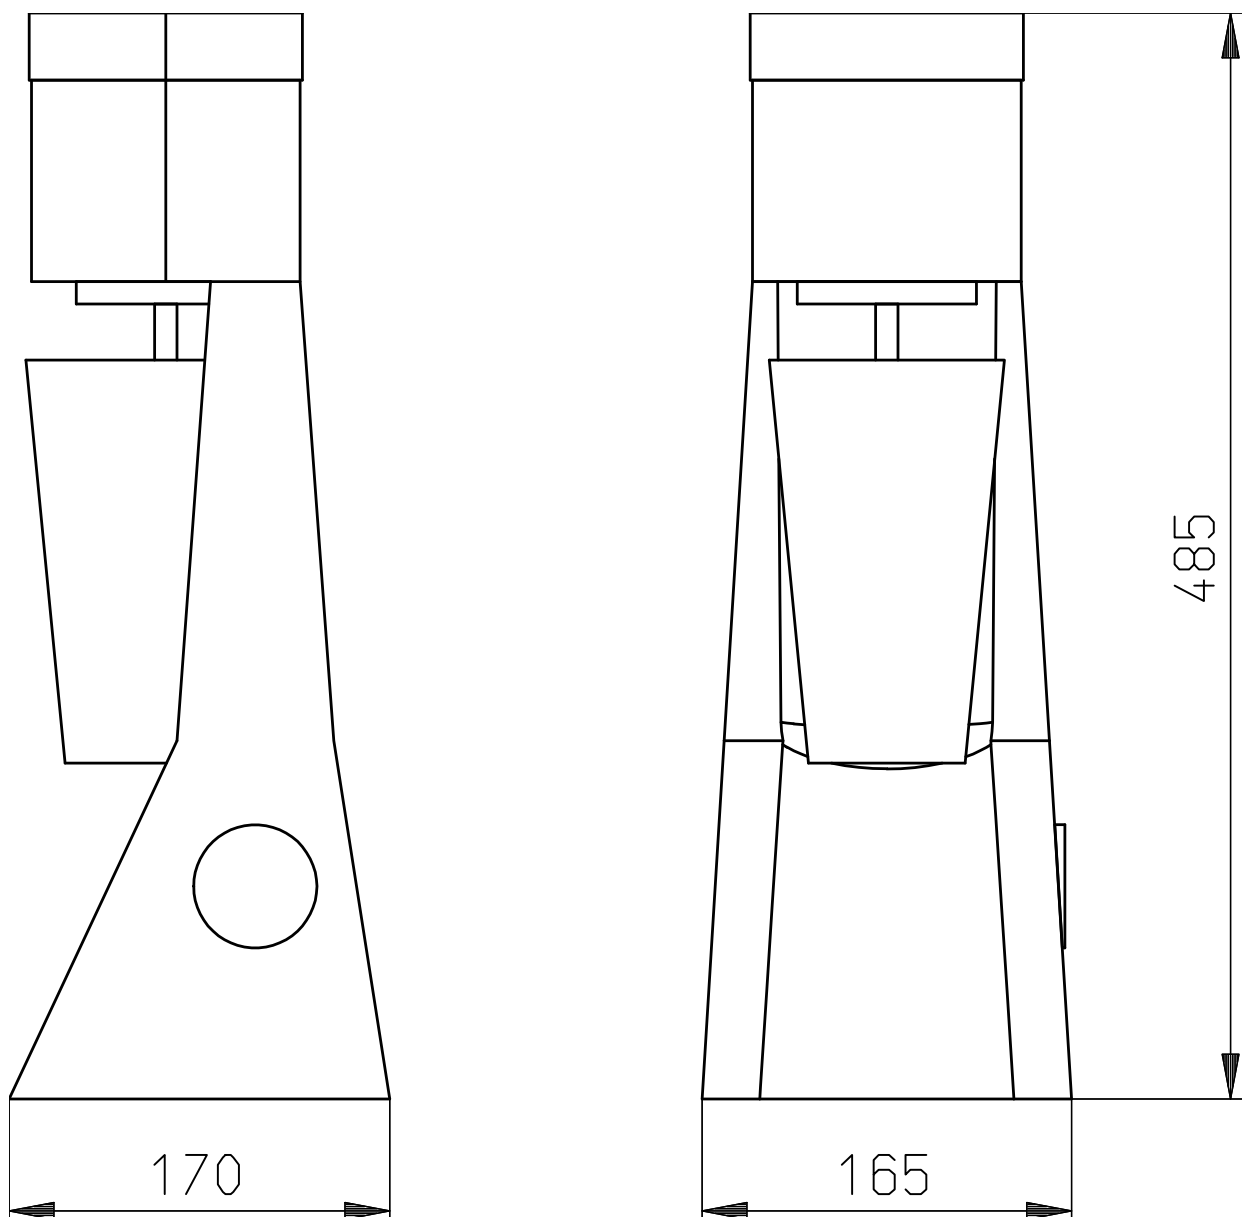

Massblatt 1 für / fiche 1 technique pour

ROTOR Drinkmixer PROFESSIONAL

Technische Daten

Données techniques

Netzspannung	tension de secteur	230 V
Anschlusswert	puissance connectée	0,1 kW
Schutzart	protection	IP X1
Netzsicherung in Ampère träge	fusible de secteur à action retardée	10 A
Netto-Gewicht	poids net	3,5 kg